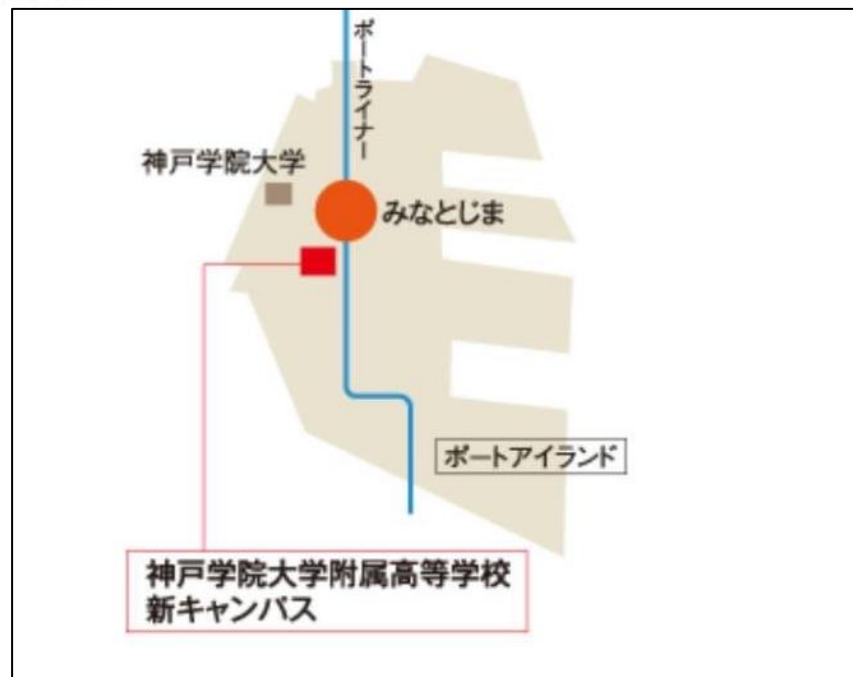

みなとじま

校舎

グラウンド

市民広場

↓神戸空港

↑三宮

神戸市環境保健研究所

ポートライナー「みなとじま」下車
徒歩約1分

●神戸国際交流会館

ワールド記念ホール

ポートアイランド病院

成晃ひかり
保育園

神戸学院大学附属高等学校
新キャンパス

みなとじま

ポートアイランド

ポートライナー