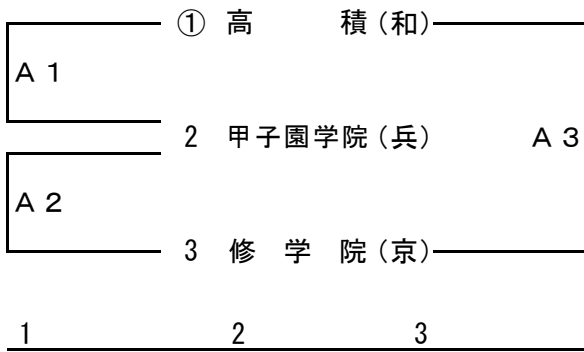

バレーボール競技組合せ

〈 女子の部 〉

予選リーグ 8月9日(火)

会場：天理大学杉之内体育館

○印 府県1位チームポジション

決勝トーナメント 8月10日(水)

会場：天理大学杉之内体育館

○印 予選リーグ1位チームポジション

() (5位決定トーナメント)