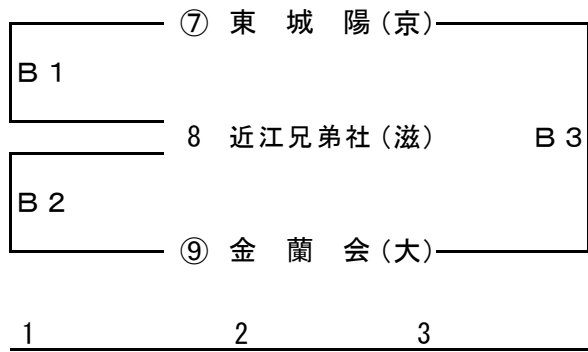

バレーボール競技組合せ

〈 女子の部 〉

予選リーグ 8月9日(火)

会場：天理大学杉之内体育館

○印 府県1位チームポジション

決勝トーナメント 8月10日(水)

会場：天理大学杉之内体育館

○印 予選リーグ1位チームポジション

() (5位決定トーナメント)