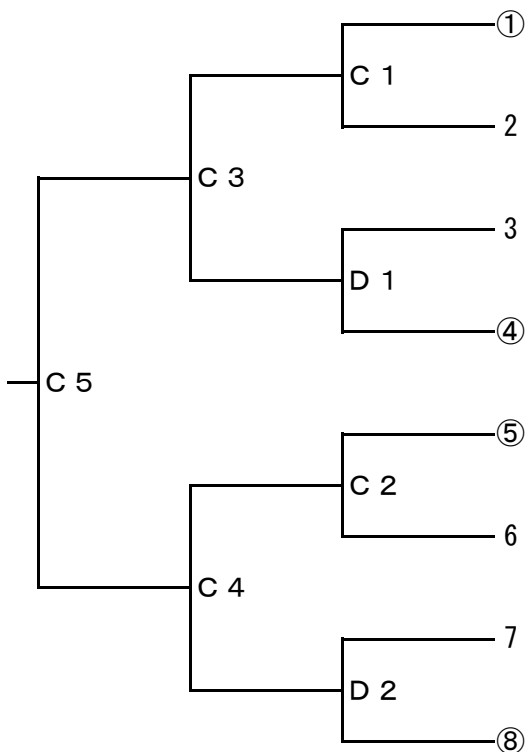

バレーボール競技組合せ

〈 女子の部 〉

予選リーグ 8月9日(火)

会場：天理大学杉之内体育館

○印 府県1位チームポジション

決勝トーナメント 8月10日(水)

会場：天理大学杉之内体育館

○印 予選リーグ1位チームポジション

() (5位決定トーナメント)