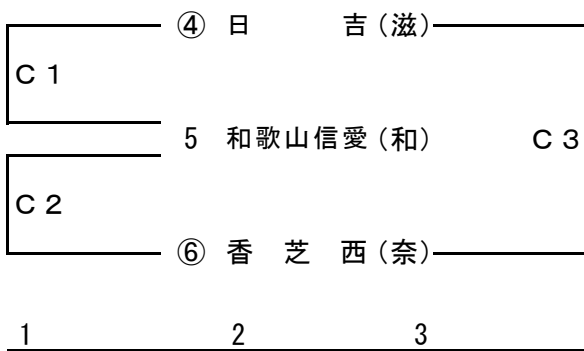

バレーボール競技組合せ

〈 女子の部 〉

予選リーグ 8月9日(火)

会場：天理大学杉之内体育館

○印 府県1位チームポジション

決勝トーナメント 8月10日(水)

会場：天理大学杉之内体育館

○印 予選リーグ1位チームポジション

() (5位決定トーナメント)