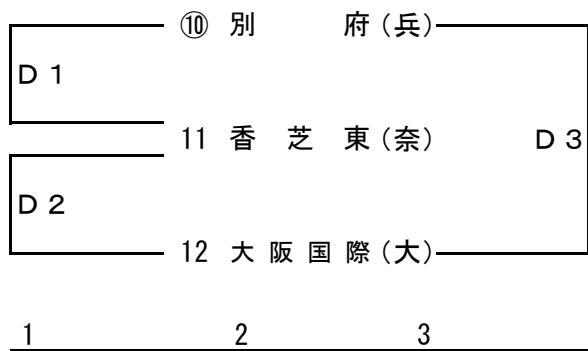

バレーボール競技組合せ

〈 女子の部 〉

予選リーグ 8月9日(火)

会場：天理大学杉之内体育館

○印 府県1位チームポジション

決勝トーナメント 8月10日(水)

会場：天理大学杉之内体育館

○印 予選リーグ1位チームポジション

() (5位決定トーナメント)