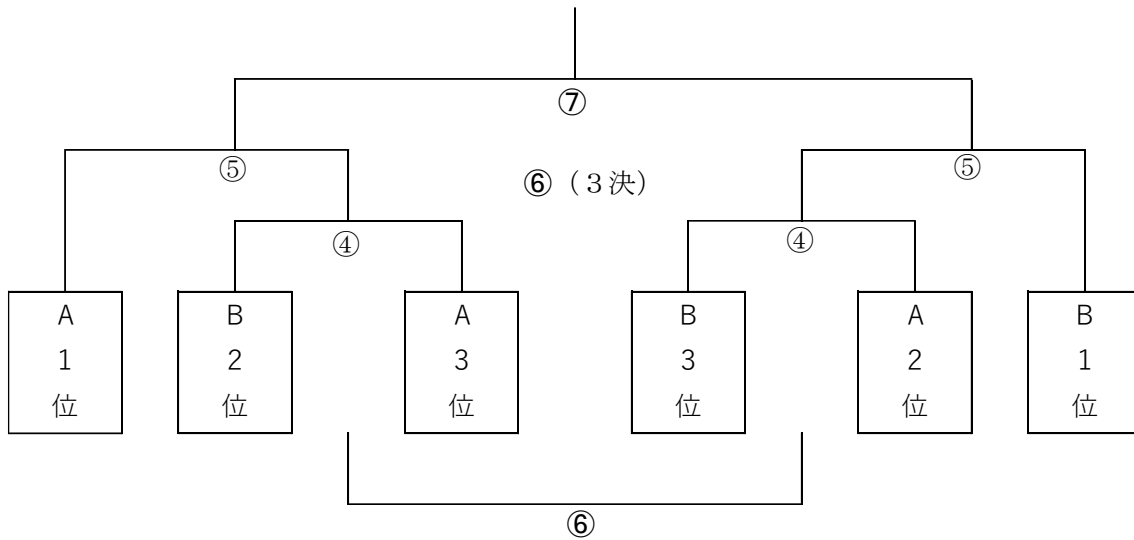

## 【1日目】

須磨翔風 A・Bグループ（午前2面） 神戸高塚 C・Dグループ（午後2面）  
御影 E・Fグループ（午後2面） 神戸学園都市 G・Hグループ（午後2面）  
北摂三田 I・Jグループ（午後2面） 県芦屋 K・Lグループ（全日2面）

チーム番号	1	2	3	4
Aグループ	須磨翔風	川西北陵 B	有馬	
Bグループ	川西北陵 A	神港橋	東灘	
Cグループ	神戸高塚	夢野台	舞子 B	
Dグループ	兵庫	舞子 A	育英	
Eグループ	御影	星陵 B	川西緑台	
Fグループ	星陵 A	長田	宝塚西	
Gグループ	神戸学園都市 A	琴ヶ丘	県伊丹	
Hグループ	須磨友が丘 A	神戸学園都市 B	六甲アイ	
Iグループ	北摂三田	篠山鳳鳴 A	北神戸総合	
Jグループ	神戸鈴蘭台	須磨友が丘 B	篠山鳳鳴 B	
Kグループ	県芦屋 A	葺合 A	須磨東 A	
Lグループ	葺合 B	須磨東 B	県芦屋 B	

## 【2日目】

須磨翔風 A・Bグループ（全日2面） 兵庫 C・Dグループ（午後2面）  
神大附中等 E・Fグループ（午後2面） 須磨友が丘 G・Hグループ（午後2面）  
神戸学園都市 I・Jグループ（午前2面）

チーム番号	1	2	3	4
Aグループ	須磨翔風	舞子 A	星陵 A	須磨友が丘 A
Bグループ	神戸鈴蘭台	星陵 B	舞子 B	六甲アイ
Cグループ	兵庫	県芦屋 A	神港橋	
Dグループ	御影	北摂三田	県芦屋 B	
Eグループ	神大附中等	啓明	宝塚西	
Fグループ	北神戸総合	東灘	育英	
Gグループ	須磨友が丘 B	須磨東 A	県伊丹	
Hグループ	神戸高塚	川西緑台	須磨東 B	
Iグループ	神戸学園都市 A	夢野台	有馬	
Jグループ	長田	神戸学園都市 B	明石	

### 3 試合形式

- ・試合球はモルテンとする。
- ・試合間は半日会場 5 分間（前試合の遅く終わったコートに合わせる）  
全日会場 10 分間とする。
- ・審判は空きチーム。主審副審も生徒可能とする。

##### 予選リーグをした後、決勝トーナメント

- (1) グループ内の予選リーグ総当たり（1セットマッチ）  
勝敗数並んだ場合は、得失点差によって順位を決定する  
① 1-2   ② 1-3   ③ 2-3
- (2) 予選リーグの順位に応じて、会場内の 2 グループ合わせて  
決勝トーナメント（1セットマッチ）    ※⑦は 3 決敗者が審判  
※グループ A・B の場合