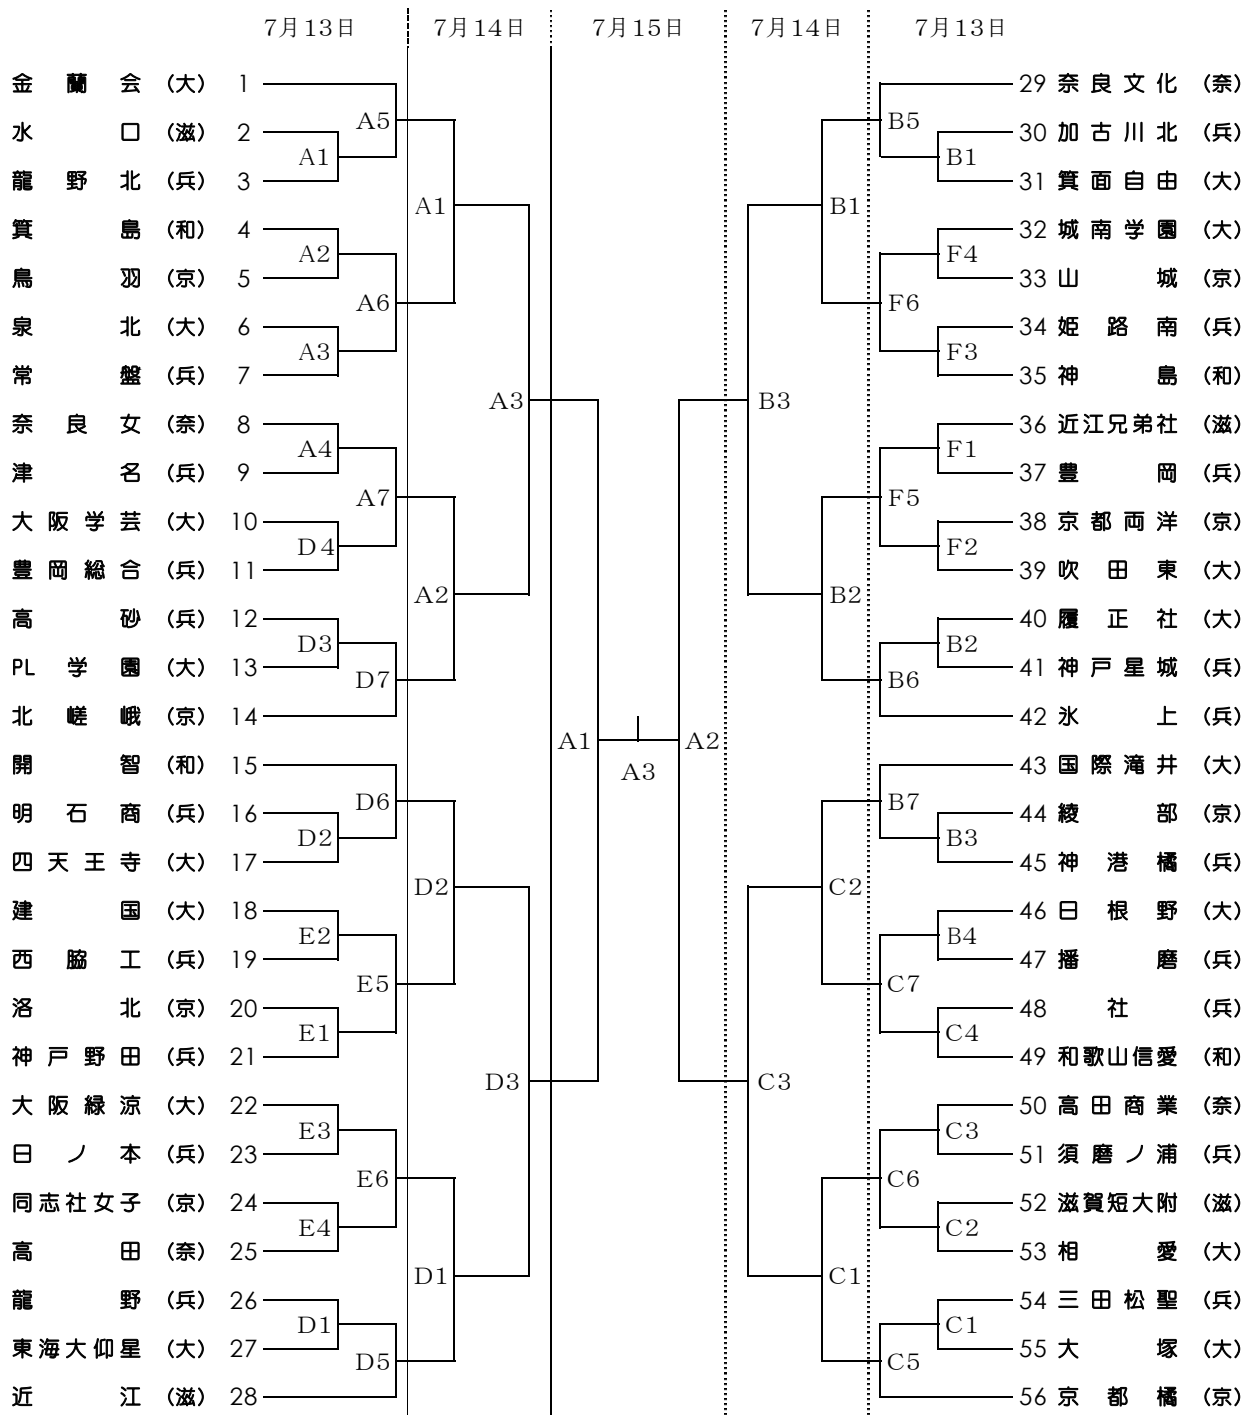

令和元年度 近畿高等学校バレーボール優勝大会 兼
第72回近畿6人制バレーボール高等学校男女選手権大会

女子組合せ

A、B、C、D グリーンアリーナ神戸	E、F 県立総合体育館
--------------------	-------------

《試合設定時間》

第1日目 ①9:45 ②10:45 ③11:45 ④12:45 ⑤13:45 ⑥14:45 ⑦15:45
第2日目・3日目 ①10:00 ②11:00 ③12:00