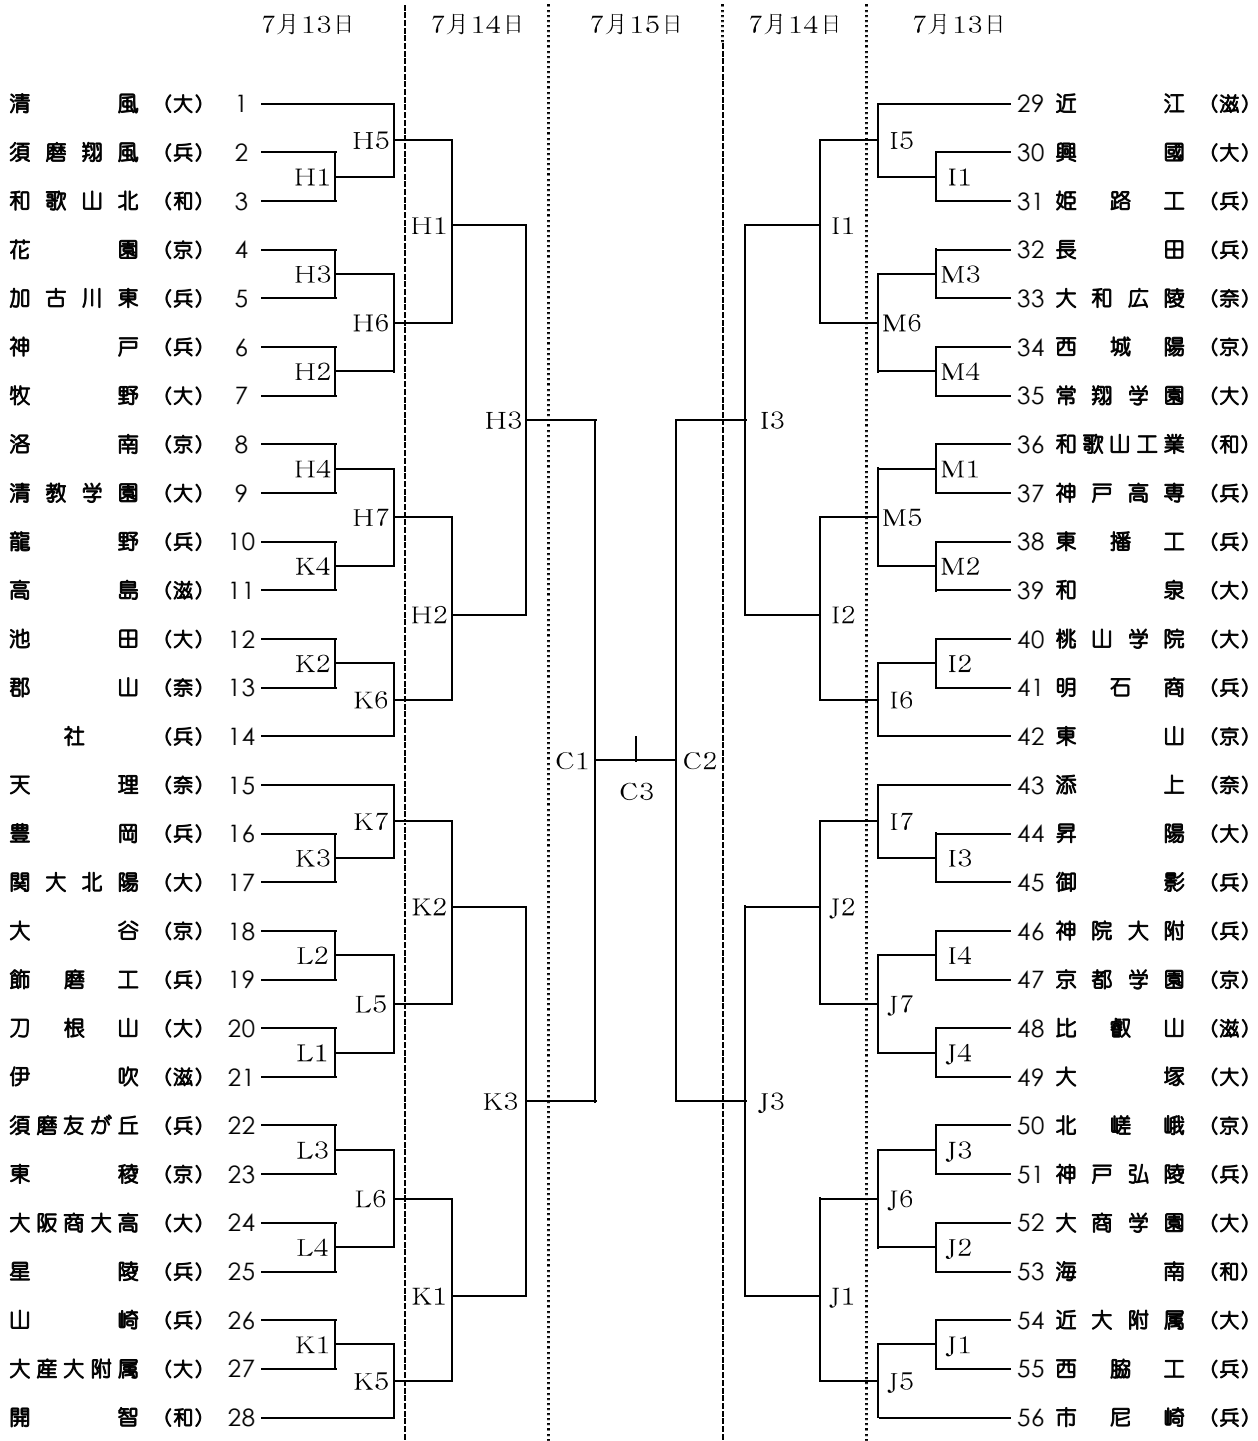

令和元年度 近畿高等学校バレーボール優勝大会 兼
第72回近畿6人制バレーボール高等学校男女選手権大会

男子組合せ

H、I、J、K ベイコム総合体育館	L、M 県立総合体育館(サブコートL)・・・第1・2日目
H、I、J、K ベイコム総合体育館	C グリーンアリーナ神戸・・・第3日目

《試合設定時間》

第1日目 ①9:45 ②10:45 ③11:45 ④12:45 ⑤13:45 ⑥14:45 ⑦15:45
第2日目・3日目 ①10:00 ②11:00 ③12:00