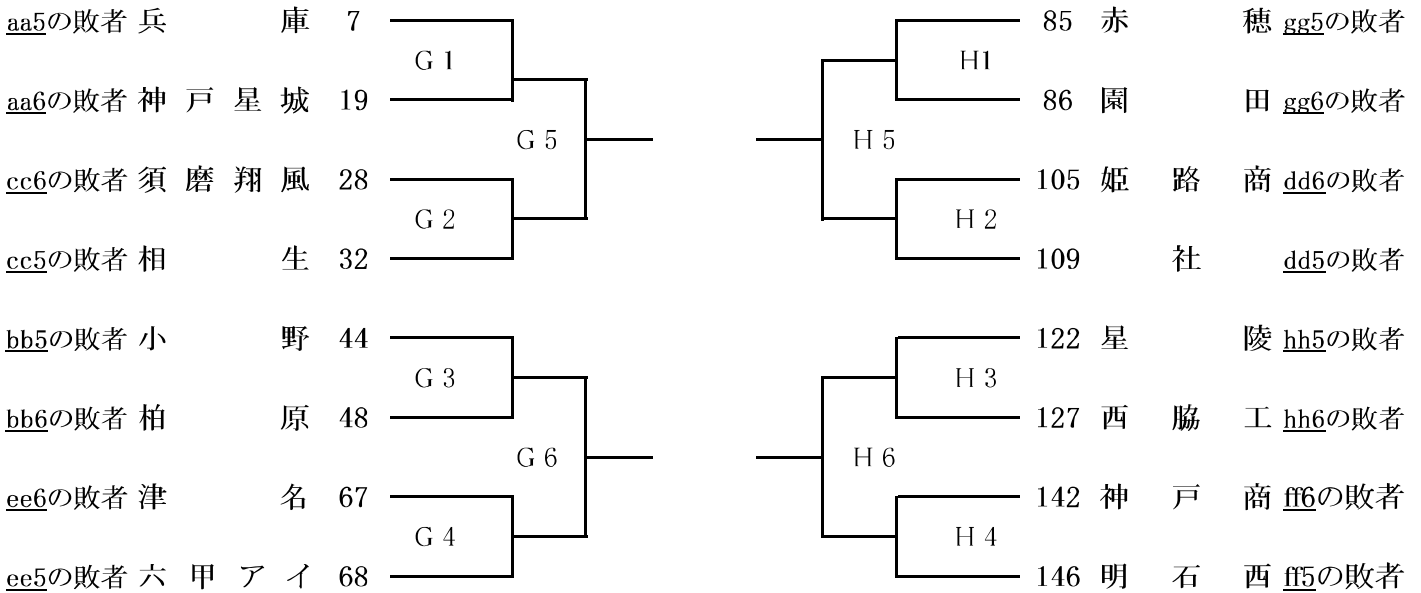

第63回兵庫県総合体育大会バレーボール競技 近畿大会特別出場枠決定戦(4代表) 男子

6/2の結果

6/2の結果

近畿大会特別出場枠決定戦(4代表) 女子

6/2の結果

6/2の結果

※練習割り当て

月 日	開館	コート使用開始時間	第1試合	第2試合	第3試合
6月8日(土)	9:00	9:05	9:35~9:50	9:05~9:20	9:20~9:35

※試合設定時間

第1試合	第2試合	第3試合	第4試合	第5試合	第6試合
10:00	11:00	12:00	13:00	14:00	15:00