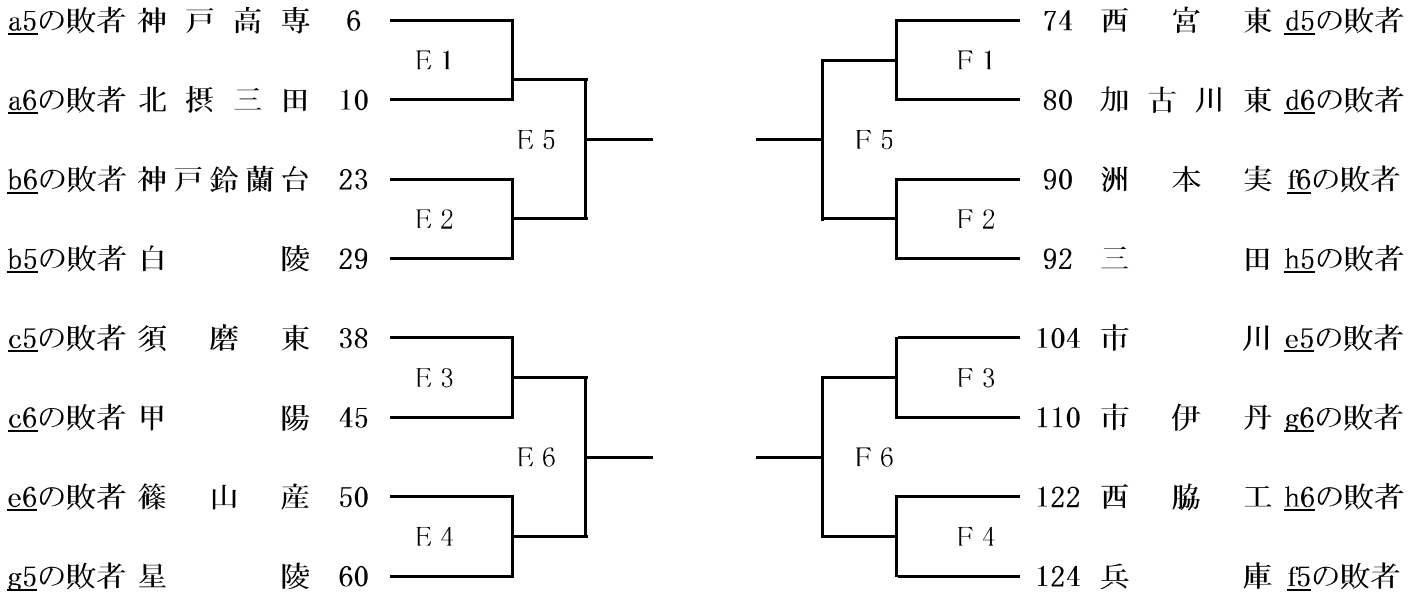

第63回兵庫県総合体育大会バレーボール競技 近畿大会特別出場枠決定戦(4代表) 男子

6/2の結果

6/2の結果

近畿大会特別出場枠決定戦(4代表) 女子

6/2の結果

6/2の結果

※練習割り当て

月 日	開館	コート使用開始時間	第1試合	第2試合	第3試合
6月8日(土)	9:00	9:05	9:35~9:50	9:05~9:20	9:20~9:35

※試合設定時間

第1試合	第2試合	第3試合	第4試合	第5試合	第6試合
10:00	11:00	12:00	13:00	14:00	15:00