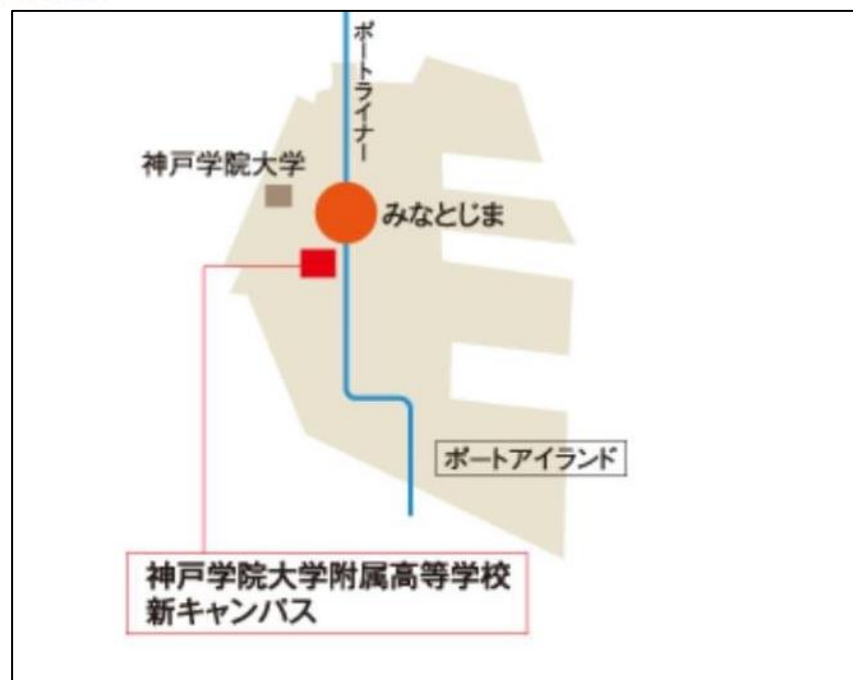

神戸市環境保健研究所

ポートライナー「みなとじま」下車  
徒歩約1分

グラウンド

ポートライナー

●神戸国際交流会館

ワールド記念ホール

市民広場

↑三宮  
↓神戸空港