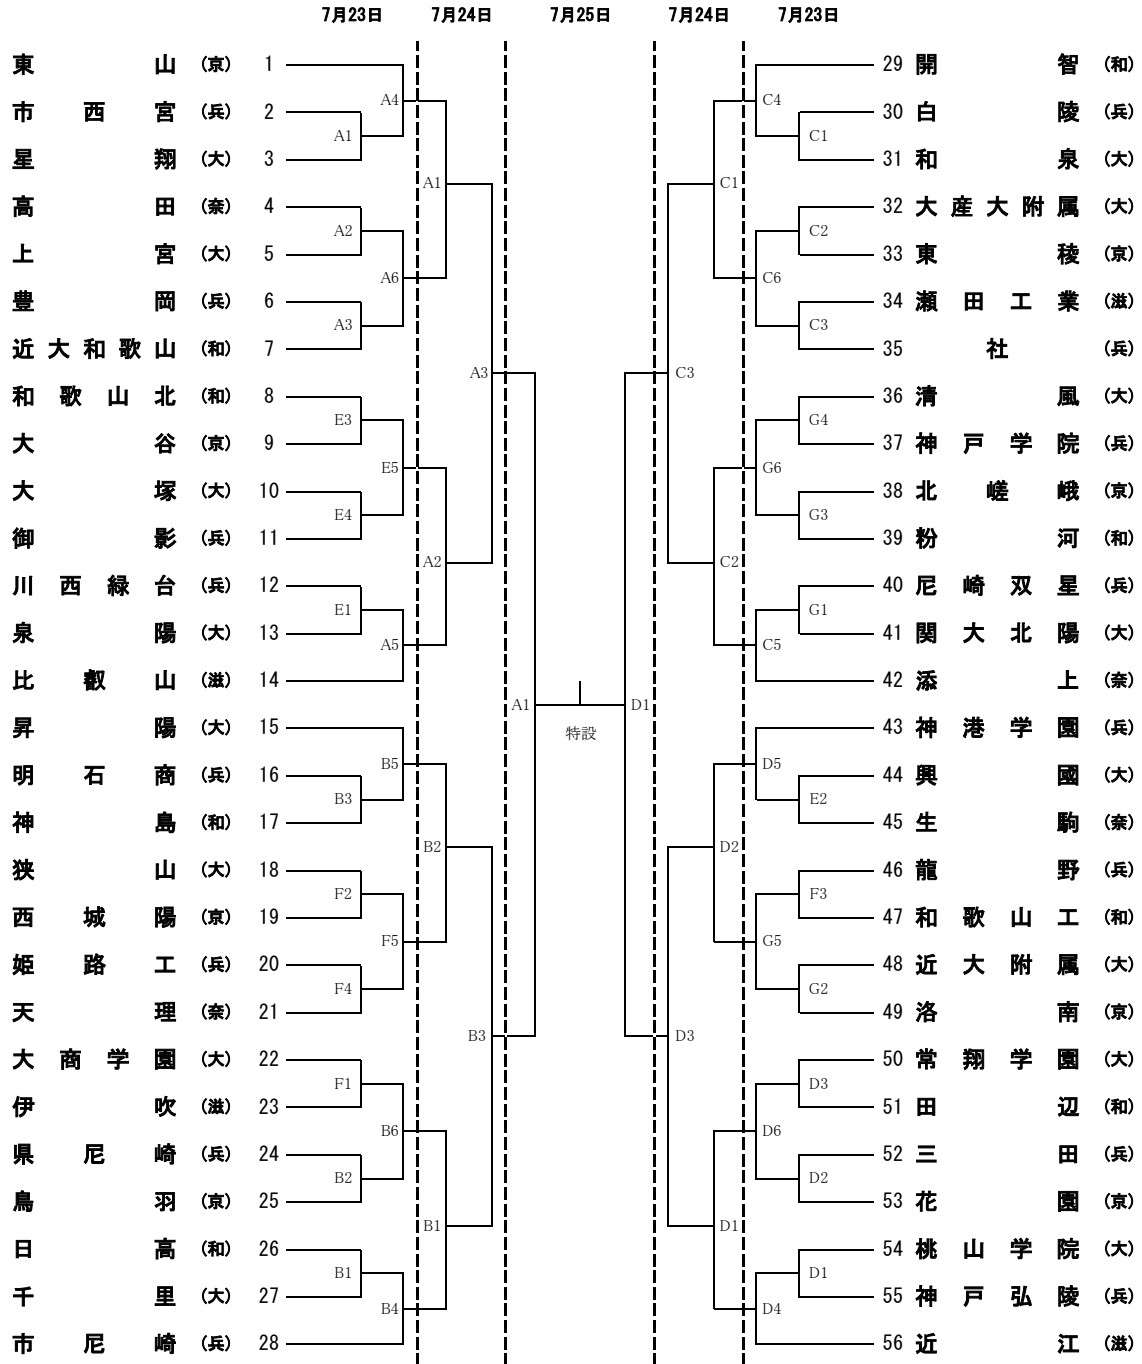

令和5年度 近畿高等学校バレーボール優勝大会 兼
 第76回近畿6人制バレーボール高等学校男女選手権大会
 男子組合せ

A, B, C, D 和歌山ビッグホエール | E, F, G, 和歌山ビッグウエーブ

【試合設定時間】

第1日目 ①9:30 ②10:30 ③11:30 ④12:30 ⑤13:30 ⑥14:30
 第2・3日目 ①10:00