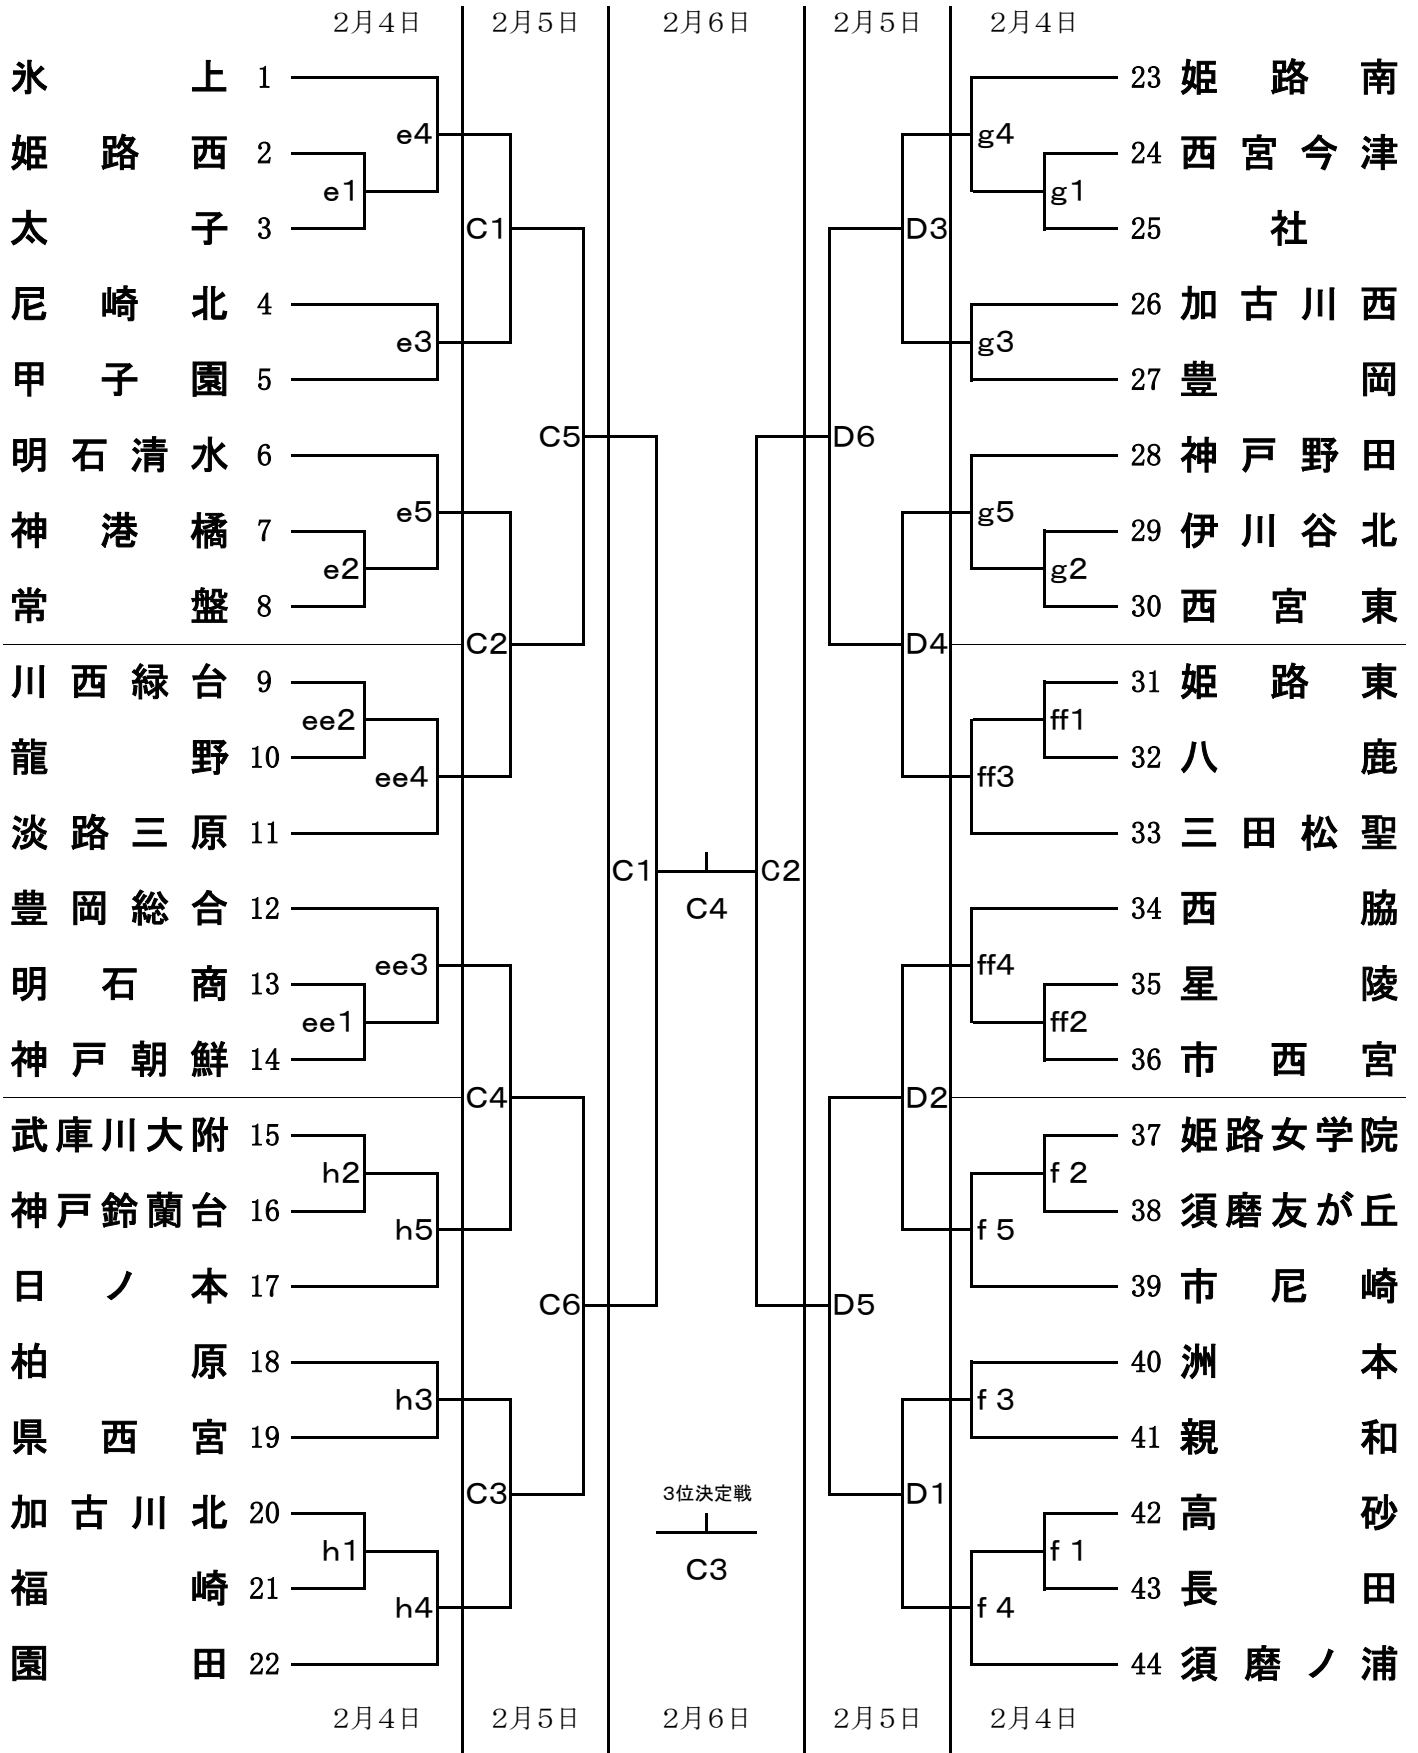

第68回兵庫県バレーボール高等学校新人大会(女子組合せ)

女子大会使用球 : モルテン